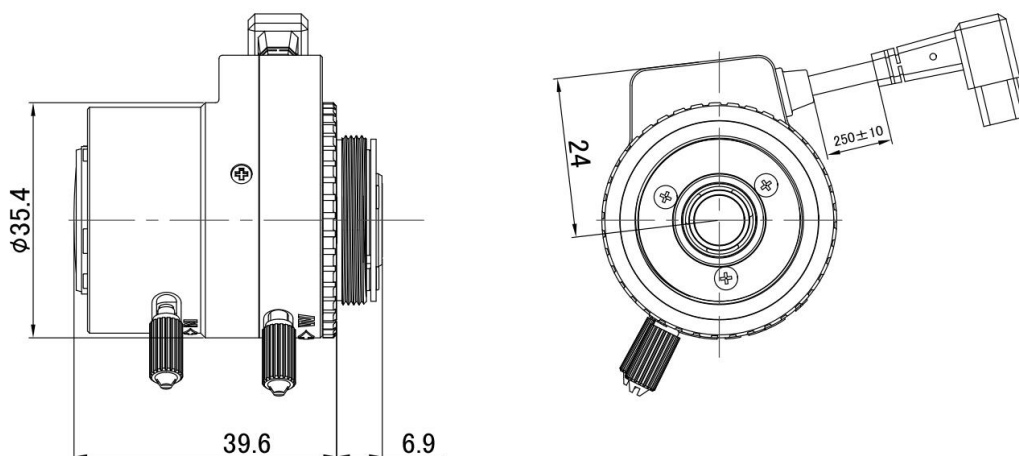

# 6MP バリフォーカルレンズ YT3016CS-6MP

## 定 格

イメージャーサイズ	1/2.7 型
マウント	CS
焦点距離(mm)	2.7~12
絞り範囲	F1.3~Close
画角	【TC-B5501XP-A 組合せ時】 5MP 設定 水平:92.28° ~28.15°、垂直:71.11° ~21.12° 4MP /2MP 設定 水平:92.28° ~28.15°、垂直:52.4° ~15.84°
	【参考】 1/2.7 型 16:9 イメージセンサの場合 水平:113.54° ~31.68°、垂直:59.3° ~17.82° 1/2.8 型 16:9 イメージセンサの場合 水平:108.78° ~30.62°、垂直:57.22° ~17.22°
最短撮影距離	0.2 m
IRIS コントロール	DC IRIS
使用温度範囲	-20°C~60°C
外形寸法(mm)	φ35.4 x 46.5
フランジバック(mm)	12.5±0.1(in air)
重量	約 51.5g

## 外形寸法

単位=mm

0 型 式	バージョン	発 行	株式会社セキュア
YT3016CS-6MP	1.1	2021 年 8 月	